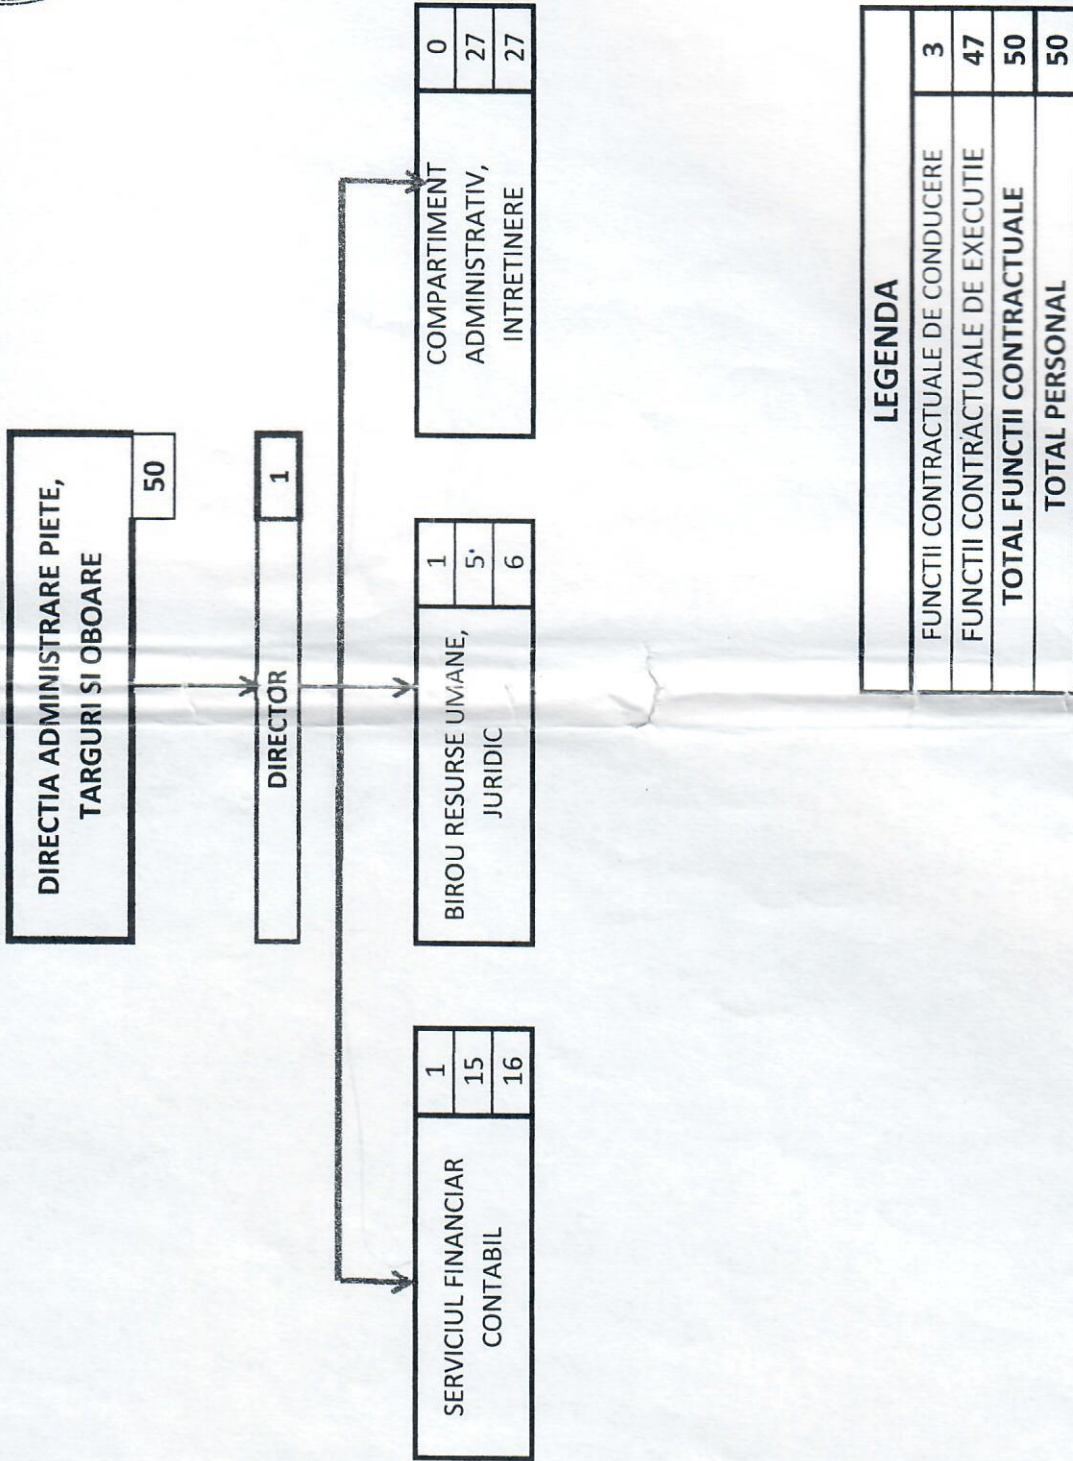

APROBAT

LEGENDA	
FUNCTII CONTRACTUALE DE CONDUCERE	3
FUNCTII CONTRACTUALE DE EXECUTIE	47
<b>TOTAL FUNCTII CONTRACTUALE</b>	<b>50</b>
<b>TOTAL PERSONAL</b>	<b>50</b>